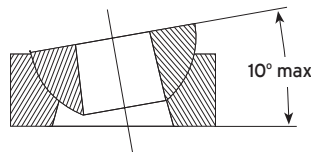

CORRECT INSTALLATION / RICHTIGE MONTAGE

Type / Typ HW/HC

Washer (can be used without cup)

Kugelscheibe (kann auch ohne Kegelpfanne verwendet werden)

Rondelle (peut s'utiliser sans coupelle)

Cup
Kegelpfanne
Coupelle

Ref: HWHC_SEP19

Product Code Artikelnummer Code Produit		Rod Gewindestange Tige	Hemispherical Washer Kugelscheibe HW Rondelle hémisphérique		Hemispherical Cup Kegelpfanne HC Coupelle hémisphérique		Hemispherical Washer and Cup Kugelscheibe und Kegelpfanne Rondelle et coupelle hémisphériques	
Washer Kugelscheibe Rondelle	Cup Kegelpfanne Coupelle	Z	X	W1	Y	W2	R	L
			mm	mm	mm	mm	mm	mm
HW10	HC10	M10	25	12	32	12	13	16
HW12	HC12	M12	29	12	35	12	14	18
HW16	HC16	M16	34	16	41	16	17	22
HW20	HC20	M20	44	19	54	19	22	24

Product Code		Rod	Hemispherical Washer		Hemispherical Cup		Hemispherical Washer and Cup	
Washer	Cup	Z	X	W1	Y	W2	R	L
LHW037	LHC037	3/8"	1"	1/2"	1 1/4"	1/2"	1/2"	5/8"
LHW050	LHC050	1/2"	1 1/8"	1/2"	1 3/8"	1/2"	9/16"	1 1/16"
LHW062	LHC062	5/8"	1 3/8"	5/8"	1 5/8"	5/8"	1 1/16"	7/8"
LHW075	LHC075	3/4"	1 3/4"	3/4"	2 1/8"	3/4"	7/8"	1 5/16"