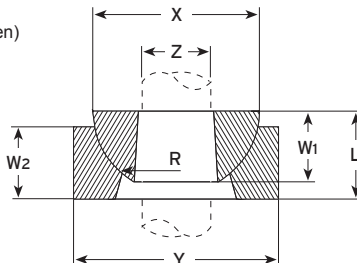

CORRECT INSTALLATION / RICHTIGE MONTAGE

Type / Typ HW/HC

Washer (can be used without cup)

Kugelscheibe (kann auch ohne Kegelpfanne verwendet werden)

Rondelle (peut s'utiliser sans coupelle)

Cup
Kegelpfanne
Coupelle

Ref: HWHC_SEP19

Product Code Artikelnummer Code Produit		Rod Gewindestange Tige	Hemispherical Washer Kugelscheibe HW Rondelle hémisphérique		Hemispherical Cup Kegelpfanne HC Coupelle hémisphérique		Hemispherical Washer and Cup Kugelscheibe und Kegelpfanne Rondelle et coupelle hémisphériques	
Washer Kugelscheibe Rondelle	Cup Kegelpfanne Coupelle	Z	X	W1	Y	W2	R	L
			mm	mm	mm	mm	mm	mm
HW10	HC10	M10	25	12	32	12	13	16
HW12	HC12	M12	29	12	35	12	14	18
HW16	HC16	M16	34	16	41	16	17	22
HW20	HC20	M20	44	19	54	19	22	24

Product Code		Rod	Hemispherical Washer		Hemispherical Cup		Hemispherical Washer and Cup	
Washer	Cup	Z	X	W1	Y	W2	R	L
LHW037	LHC037	3/8"	1"	1/2"	1 1/4"	1/2"	1/2"	5/8"
LHW050	LHC050	1/2"	1 1/8"	1/2"	1 3/8"	1/2"	9/16"	1 1/16"
LHW062	LHC062	5/8"	1 3/8"	5/8"	1 5/8"	5/8"	1 1/16"	7/8"
LHW075	LHC075	3/4"	1 3/4"	3/4"	2 1/8"	3/4"	7/8"	1 5/16"